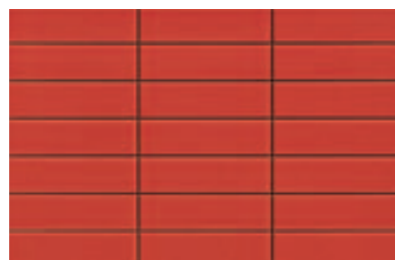

R27W Circus Bianco
25x38

R27X Circus Beige
25x38

R283 Circus Marrone
25x38

R29E Circus Mosaico Bianco
25x38

R29F Circus Mosaico Beige
25x38

R29K Circus Mosaico Marrone
25x38

R27Z Circus Blu
25x38

R27Y Circus Rosso
25x38

R282 Circus Verde
25x38

R29H Circus Mosaico Blu
25x38

R29G Circus Mosaico Rosso
25x38

R29J Circus Mosaico Verde
25x38

Abbinabile ai fondi / Matching with colours / Mit den Grundfliesen kombinierbar / Peut s'associer aux carreaux de base de couleurs / Puede combinarse con los fondos / Сочетается с фоновой плиткой:

Marrone, Bianco, Beige

R2ES Circus Decoro Marrone
25x38

R2EU Circus L. Beige
5,5x25

R2ET Circus L. Beige
5,5x38

R2EV Circus Decoro Beige
25x38

Abbinabile ai fondi / Matching with colours / Mit den Grundfliesen kombinierbar / Peut s'associer aux carreaux de base de couleurs / Puede combinarse con los fondos / Сочетается с фоновой плиткой: