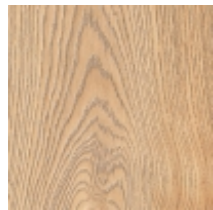

Miele

Formato	Superficie	Codice	Descrizione	Spessore	Rett.	Caratteristiche tecniche	Utilizzo	R	BCR	Pendulum Class	Pend. PTV >36	Australian pendulum	DCOF	Destinazioni d'uso	V	Premium Tech.	Scatole	Mq	Kg	Pallet	Mq	Kg
20x120cm	Natural	RC6N	Secret Miele Rt	MM 8,5	•			R9	> 0.40	Class 1			>= 0.42	H		3D Ink	4	0,96	17,73	40	38,40	709,27
20x120cm	Grip	RC6U	Secret Miele Outdoor Rt	MM 8,5	•			R11B	> 0.40	Class 3	36+ Slider 96		>= 0.42	H		3D Ink	4	0,96	18,03	40	38,40	721,26